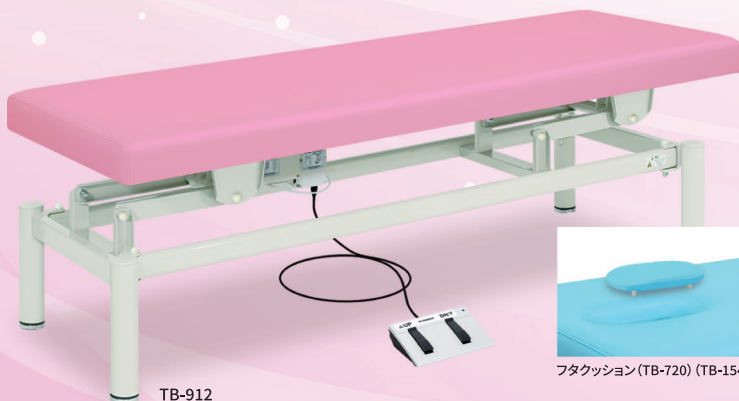

TB-1344 定価 ¥180,000 (税込 ¥198,000)

有孔電動ボディベッド

TB-1344U 定価 ¥187,500 (税込 ¥206,250)

- サイズ:幅 60・65・70cm/長さ 180cm/高さ 45~81cm
- クッション厚:6cm ●重量:約50kg

かどまる加工シートは心地よい院内環境を演出

耐圧分散性にすぐれた2cmの低反発フォームが
ほどよいソフト性を実現します

電動スリーパー

TB-1677 定価 ¥183,000 (税込 ¥201,300)

有孔電動スリーパー

TB-1677U 定価 ¥190,500 (税込 ¥209,550)

- サイズ:幅 60・65・70cm/長さ 180cm/高さ 45~81cm
- クッション厚:6cm ●重量:約50kg

TB-1677

低反発フォーム

TB-1677U

TB-912

メディカル向けとして30年間の販売で培った実績が保証する強度と信頼性

電動ハイローベッド

TB-912 定価 ¥242,500 (税込 ¥266,750)

有孔電動ハイローベッド

TB-912U 定価 ¥250,000 (税込 ¥275,000)

瞬時に無孔へ切り替えることができるフタクッション (TB-720) 付き

有孔フタ付電動ハイローベッド **オススメ**

TB-154 定価 ¥253,000 (税込 ¥278,300)

- サイズ:幅 50・55・60・65・70cm
長さ 190・200cm/高さ 45~83cm
- クッション厚:7cm ●重量:約52kg

※レバー操作のガススプリング式ヘッド角度調節機能付き。

TB-594

15~45°を調整可能

TakadaBed オリジナルレザー (18色対応) よりお好みのレザーカラーで仕上げます。

国内工場での受注生産品! 安心してお使いいただけます。

電動昇降シリーズ

Professional Electric Treatment Table