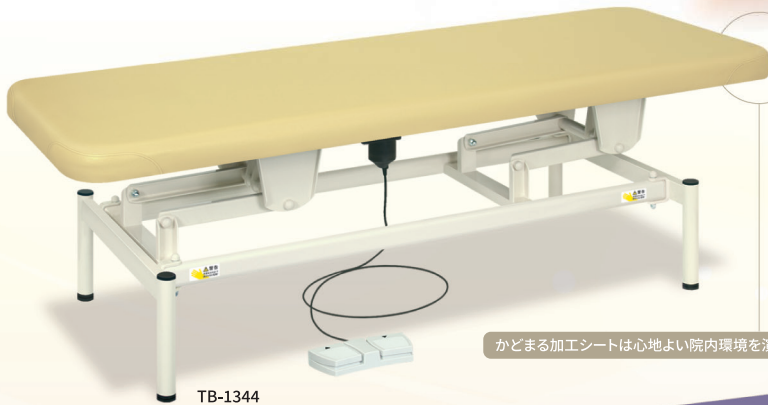

Professional Electric Treatment Table

- 毎日使うベッドだからこそ、信頼できるものを!!
- わずかな高さ調節機能が、大きな快適性を実現
乗り降りの際には安心の低さ、施術に合わせた最適な高さ
- 用途に合わせて選べるラインナップ
部屋に合わせてサイズ・カラーをオーダーメイド

TB-1344

コストパフォーマンス抜群!
サイズ・カラーをオーダーできる電動昇降ベッド

電動ボディベッド

TB-1344 定価 ¥180,000 (税込 ¥198,000)

有孔電動ボディベッド

TB-1344U 定価 ¥187,500 (税込 ¥206,250)

- サイズ:幅 60・65・70cm/長さ 180cm/高さ 45~81cm
- クッション厚:6cm ●重量:約50kg

かどまる加工シートは心地よい院内環境を演出

耐圧分散性にすぐれた2cmの低反発フォームが
ほどよいソフト性を実現します

電動スリーパー

TB-1677 定価 ¥183,000 (税込 ¥201,300)

有孔電動スリーパー

TB-1677U 定価 ¥190,500 (税込 ¥209,550)

- サイズ:幅 60・65・70cm/長さ 180cm/高さ 45~81cm
- クッション厚:6cm ●重量:約50kg

TB-1677

低反発フォーム

TB-1677U

TB-912

- サイズ:幅 50・55・60・65・70cm
長さ 190・200cm/高さ 45~83cm
- クッション厚:7cm ●重量:約52kg

※レバー操作のガススプリング式ヘッド角度調節機能付き。

TB-594

15~45°を調整可能

TakadaBed オリジナルレザー (18色対応) よりお好みのレザーカラーで仕上げます。

国内工場での受注生産品! 安心してお使いいただけます。

電動昇降シリーズ

Professional Electric Treatment Table