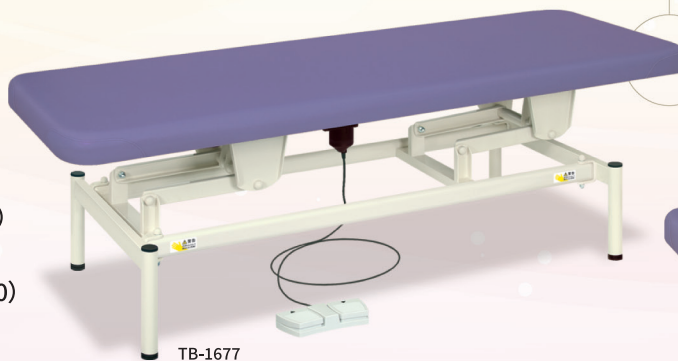

Professional Electric Treatment Table

- 毎日使うベッドだからこそ、信頼できるものを!!
- わずかな高さ調節機能が、大きな快適性を実現
乗り降りの際には安心の低さ、施術に合わせた最適な高さ
- 用途に合わせて選べるラインナップ
部屋に合わせてサイズ・カラーをオーダーメイド

TB-1344

コストパフォーマンス抜群!
サイズ・カラーをオーダーできる電動昇降ベッド

電動ボディベッド

TB-1344 定価 ¥180,000 (税込 ¥198,000)

有孔電動ボディベッド

TB-1344U 定価 ¥187,500 (税込 ¥206,250)

- サイズ:幅 60・65・70cm/長さ 180cm/高さ 45~81cm
- クッション厚:6cm ●重量:約50kg

かどまる加工シートは心地よい院内環境を演出

耐圧分散性にすぐれた2cmの低反発フォームが
ほどよいソフト性を実現します

電動スリーパー

TB-1677 定価 ¥183,000 (税込 ¥201,300)

有孔電動スリーパー

TB-1677U 定価 ¥190,500 (税込 ¥209,550)

- サイズ:幅 60・65・70cm/長さ 180cm/高さ 45~81cm
- クッション厚:6cm ●重量:約50kg

TB-1677

低反発フォーム

TB-1677U

TB-912

- サイズ:幅 50・55・60・65・70cm
長さ 190・200cm/高さ 45~83cm
- クッション厚:7cm ●重量:約52kg

※レバー操作のガススプリング式ヘッド角度調節機能付き。

TB-594

15~45°を調整可能

TakadaBed オリジナルレザー (18色対応) よりお好みのレザーカラーで仕上げます。

国内工場での受注生産品! 安心してお使いいただけます。

電動昇降シリーズ

Professional Electric Treatment Table