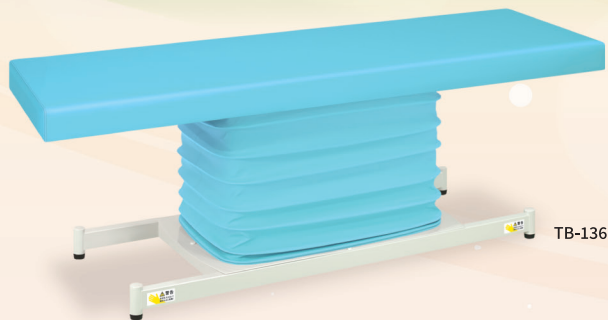

- サイズ:幅 50・55・60・65・70cm/長さ 180cm/高さ 45~83cm
- クッション厚:4cm ●重量:約50kg

※電動旋回昇降式で高さを調節できるフットスイッチ操作の定番モデル。

フタクッション (TB-720) (TB-154)

ガススプリングでヘッド部をイージー角度調節&
高さ調節は電動モーターでスムーズ昇降

あかり-GS

TB-594 定価 ¥290,000 (税込 ¥319,000)

- サイズ:幅 50・55・60・65・70cm
長さ 190・200cm/高さ 45~83cm
- クッション厚:7cm ●重量:約52kg

※レバー操作のガススプリング式ヘッド角度調節機能付き。

TB-594

15~45°を調整可能

TakadaBed オリジナルレザー (18色対応) よりお好みのレザーカラーで仕上げます。

国内工場での受注生産品! 安心してお使いいただけます。

電動昇降シリーズ

Professional Electric Treatment Table

TB-1361

スペースを有効に使える機能性と実績に基づく安全性を両立する垂直式昇降台

電動マイスターS

TB-1361 定価 ¥333,000 (税込 ¥366,300)

有孔電動マイスターS

TB-1361U 定価 ¥340,500 (税込 ¥374,550)

- サイズ: 幅 55・60・65・70cm / 長さ 170・180cm / 高さ 46~78cm
- クッション厚: 3cm ●重量: 約65kg