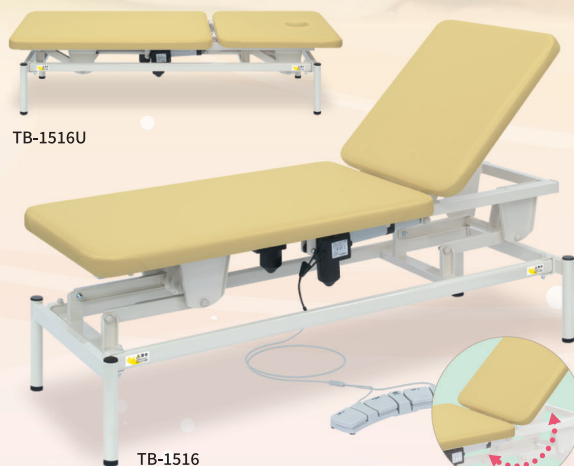

無線フットスイッチ
(TB-1361・TB-1361U)

2つの高さを記憶できるポジションメモリー機能付きフットスイッチ

電動マイスターE

TB-1519 定価 ¥433,000 (税込 ¥476,300)

有孔電動マイスターE

TB-1519U 定価 ¥440,500 (税込 ¥484,550)

- サイズ: 幅 55・60・65・70cm / 長さ 180cm / 高さ 46~79cm
- クッション厚: 3cm ●重量: 約77kg

フットスイッチ
(TB-1519・TB-1519U)

TB-1516U

TB-1516

背あげ角度 0~80°

昇降&背上げ2モーター式のフルスペックをこの価格帯で実現!
しかもオーダーでお作りします

2M電動リモス

TB-1516 定価 ¥240,000 (税込 ¥264,000)

有孔2M電動リモス