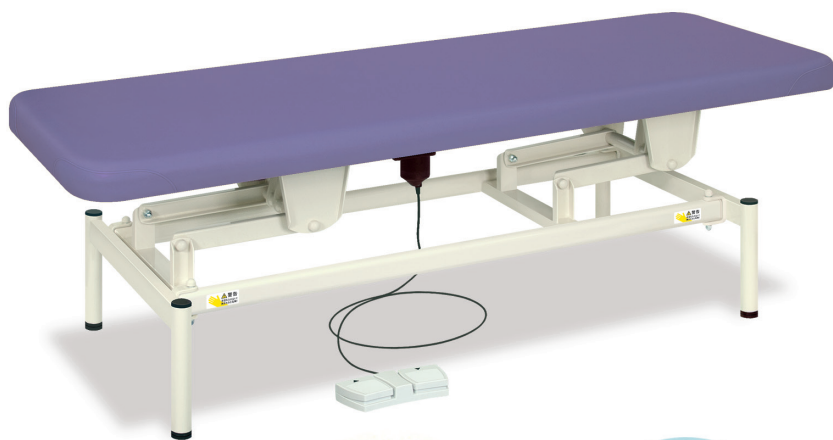

「まごころ」をお届けしたい! True Heart

有孔タイプ▶

電動スリーパー

TB-1677 ¥183,000(税込/¥201,300)

NEW

有孔電動スリーパー

TB-1677U ¥190,500(税込/¥209,550)

NEW

- 体圧分散性に優れた厚み2cmの低反発ウレタンフォームを全面に採用。
- 電動旋回昇降式で高さを調節できるフットスイッチ操作の廉価モデル。
- 脚部フレームを内側に加工して頭部側・足側からの施術効率をアップ。

▼サイズをご指定ください。[単位: cm]

幅	60	65	70
奥行	180		190
高さ	45~81		

オリジナルレザー(18色対応)

◀レザー色をご指定ください。[下記参照]

●クッション厚: 6cm ●重量: 約50kg 

有孔タイプ▶

電動ボディベッド

TB-1344 ¥160,000(税込/¥176,000)

有孔電動ボディベッド

TB-1344U ¥167,500(税込/¥184,250)

- 昇降シリーズ史上初の脚部現地組立式を採用し梱包をコンパクト化。
- 柔らかめのウレタンとかどまる加工シートで心地よい院内環境を演出。
- 脚部フレームを内側に加工して頭部側・足側からの施術効率をアップ。

▼サイズをご指定ください。[単位: cm]

幅	60	65	70
奥行	180		190
高さ	45~81		

オリジナルレザー(18色対応)

◀レザー色をご指定ください。[下記参照]

●クッション厚: 6cm ●重量: 約50kg 

▼オリジナルレザー18色より好みのカラーをお選びいただけます。[ビニルレザー: 耐アルコール・耐次亜塩素酸・抗菌・防汚・難燃・RoHS対応]