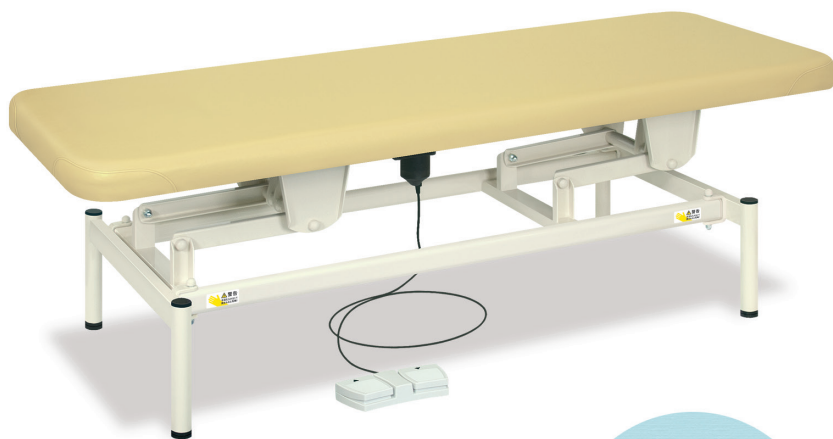

「まごころ」をお届けしたい! True Heart

有孔タイプ▶

電動スリーパー

TB-1677 ¥183,000(税込/¥201,300)

NEW

有孔電動スリーパー

TB-1677U ¥190,500(税込/¥209,550)

NEW

- 体圧分散性に優れた厚み2cmの低反発ウレタンフォームを全面に採用。
- 電動旋回昇降式で高さを調節できるフットスイッチ操作の廉価モデル。
- 脚部フレームを内側に加工して頭部側・足側からの施術効率をアップ。

▼サイズをご指定ください。[単位: cm]

幅	60	65	70
奥行	180		190
高さ	45~81		

オリジナルレザー(18色対応)

◀レザー色をご指定ください。[下記参照]

●クッション厚: 6cm ●重量: 約50kg 

有孔タイプ▶

電動ボディベッド

TB-1344 ¥160,000(税込/¥176,000)

有孔電動ボディベッド

TB-1344U ¥167,500(税込/¥184,250)

- 昇降シリーズ史上初の脚部現地組立式を採用し梱包をコンパクト化。
- 柔らかめのウレタンとかどまる加工シートで心地よい院内環境を演出。
- 脚部フレームを内側に加工して頭部側・足側からの施術効率をアップ。

▼サイズをご指定ください。[単位: cm]

幅	60	65	70
奥行	180		190
高さ	45~81		

オリジナルレザー(18色対応)

◀レザー色をご指定ください。[下記参照]

●クッション厚: 6cm ●重量: 約50kg 

▼オリジナルレザー18色より好みのカラーをお選びいただけます。[ビニルレザー: 耐アルコール・耐次亜塩素酸・抗菌・防汚・難燃・RoHS対応]