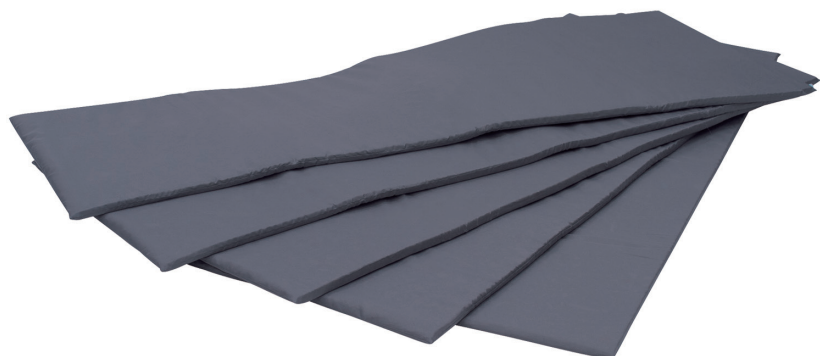

## 災害備蓄マット (5枚入り)

TB-1680 ¥47,000(税込/¥51,700)

NEW

- 災害時の避難所や企業のBCP対策用備蓄品として活躍する簡易マット。
- 硬くて冷たい床面からの負担を軽減するへたりの少ない再生ウレタン。
- 長期の備蓄にも対応できるコストパフォーマンスの高い5枚セット。

▼サイズ [単位: cm]

幅	65
長さ	180
厚み	2

●カラー: 限定色グレー 材質: ポンジ(ポリエステル100%)

●クッション厚: 2cm ●重量: 約10kg (5枚)