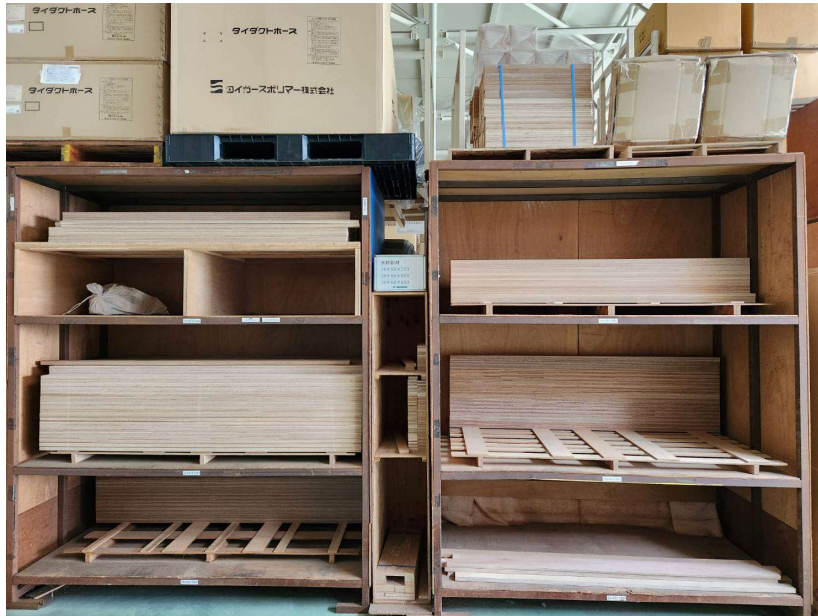

05

🏆 1 🏆 第三製造部 🏆 1 🏆

Before

棚が錆びていて見た目が悪く、木枠用部材棚ですが、20年以上前に作られた物でスチールも錆びていて見た目が悪い。また棚下段は、納品されたカマチがギリギリで入る時もあるが、毎回バンドを外し2段ほど崩さないと収納できない状態で収納するのに時間がかかっていました。また棚を動かす際には中の部材を出さないと自由に動かせない棚でした。

After

新たに収納がスムーズ出来る寸法で製作してもらいました。使用する頻度により組み替えが簡単に行えるようにパレット式にした。また80のカマチ55のカマチを左右で分けて置くことで分かりやすくなっています。納品時もバンドを外すことなく手間なく収納出来るようになりました。また棚の移動等もスムーズに対応出来るようになりました。