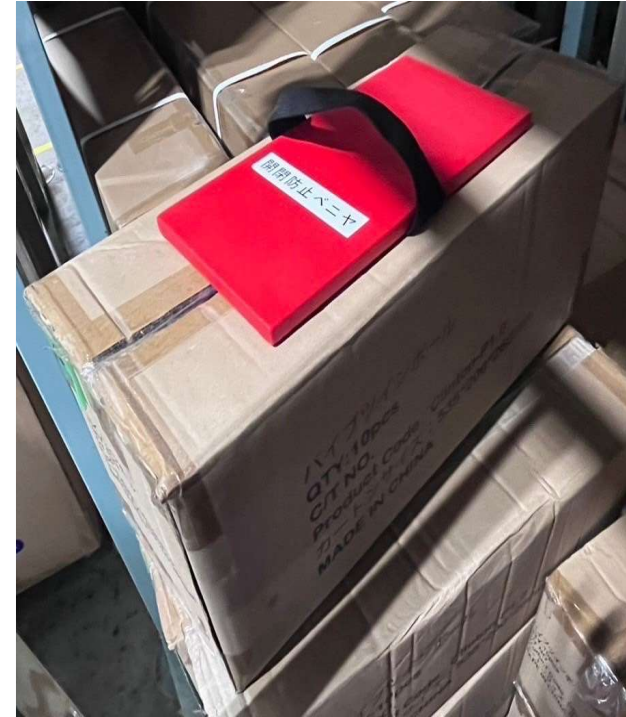

Before

仕入れ製品の段ボールの蓋が開けっ放しになっている為、見栄えが悪く製品に埃が付着してしまう。

After

- ・開閉防止ベニヤを製作し蓋が開けっ放しになる事を防止。
- ・埃付着を防止
- ・レザー色を目立つ色にする事で、開封している箱がすぐわかるので 在庫数量もすぐわかるようになりました