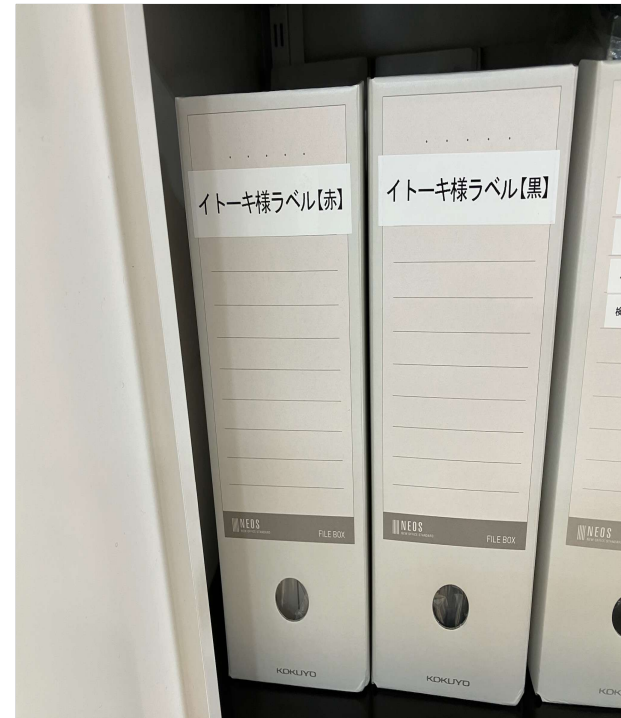

02

総務部

Before

販売店様からラベルやシールを送ってきたときに、階段下の奥へ段ボールごと片付けていたのですが、見ての通りものすごく汚く、箱が潰れそうになっています。中身まで汚れそうだった。また、とりにくく見た目も悪かった。

After

専用のケースに移し替えてキャビネットの中に入れたので、見た目もかなりすっきりし、取り出しやすくなった。中身も潰れることがなくなりました。